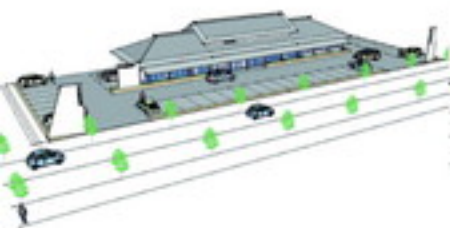

# たまき製麺出雲店リフレッシュ新築工事

建築設計事務所 PRADO

たまき製麺出雲店リフレッシュ新築工事